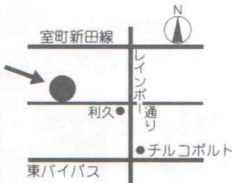

オフィスが求める高性能をもっと使いやすく、もっと効率的に

取扱品 高性能デジタル複合機・アナログコピー機・ファクシミリ
パソコン・プリンター・オフィス用品(備品・消耗品)
パソコン指導(格安)・レンタル(コピー機・FAX)(1日から)

有限会社 事務機の日商

〒761-0442 高松市川島本町119-1
TEL(087)848-0860
FAX(087)848-0855
E-mail:j-nissy@helen.ocn.ne.jp

INTER 〒760-0079 622 Matunawacho Takamatu
Tel.087-867-0084
TeTe 〒761-8085 1385-38 Teraicho Takamatu
Tel.087-885-5464

こん
スキンケアクリニック
形成外科・皮膚科

〒760-0078 香川県高松市今里町4-6
今里ケンタッキー横
TEL:087-869-7800
FAX:087-869-7888

株式会社 エリート洋菓子店

本店 ●〒761-0104 高松市高松町2310-4
TEL(087)841-6070
宮脇店 ●〒760-0005 高松市宮脇町1丁目33-17
TEL(087)862-5212

高松市松縄町440-3
PHONE (087) 866-3682

TR 有限会社 太陽工業

代表取締役
朝原 秀昭

〒760-0008 香川県高松市中野町28番地10
TEL 087-862-9115
FAX 087-835-0397

基礎基本からメジャーボタンまで
マーチングの魅力すべて教えます!

日本マーチングバンド指導者協会
マーチングバンド1級指導員

中尾 久一

大川郡志度町鴨部5994 ☎(087)895-0232

花空間
明日香

高松市塩上町1丁目4番10
PHONE (087) 861-7661 FAX (087) 861-7665
☎0120-118768

楽器の修理なら
ピッコロからチューバまで
山崎管楽器修理サービス

山崎 博之

〒761-0443 高松市川島東町873
携帯 090-3460-7302
自宅 087-848-0667

Netz TOYOTA EUROPIAN STYLISH PREMIUM
ALLEX アレックス 誕生
Get Imagination! b3 DEBUT

ネットトヨタ香川株式会社
屋島店

〒761-0104 高松市高松町3008-22
TEL 087-843-4801(代) FAX 087-844-3827
E-mail yashima@a-kgw.tns.ne.jp

アリスト チェイサー アルテツァ スプリンター カリブ ラウム ヴィッツ RAV4 グランビア ライトエース

「信頼」の人材サービス

HUMAN TRUST

株式会社 ヒューマントラスト西日本
高松支店

高松市磨屋町3番地4(第百生命高松ビル)
TEL(087)821-6222 FAX(087)821-6872

—産科・婦人科—
医療法人社団 太紀会
二川レディースクリニック

〒761-8083 香川県高松市三名町118-1
TEL(087)888-1188
FAX(087)888-2700

管楽器専門店 TAKE(テイク)

竹内楽器

高松市観光通1丁目2-16
TEL(087)862-5009

取扱品目

- ●トランペット ●トロンボーン ●サクソフォン
- ●クラリネット ●フルート ●フレンチホルン ●打楽器
- ●ラテン楽器 ●その他各種管楽器、教育楽器

姉妹店: さうんどくりえいと TEL(087)833-4245