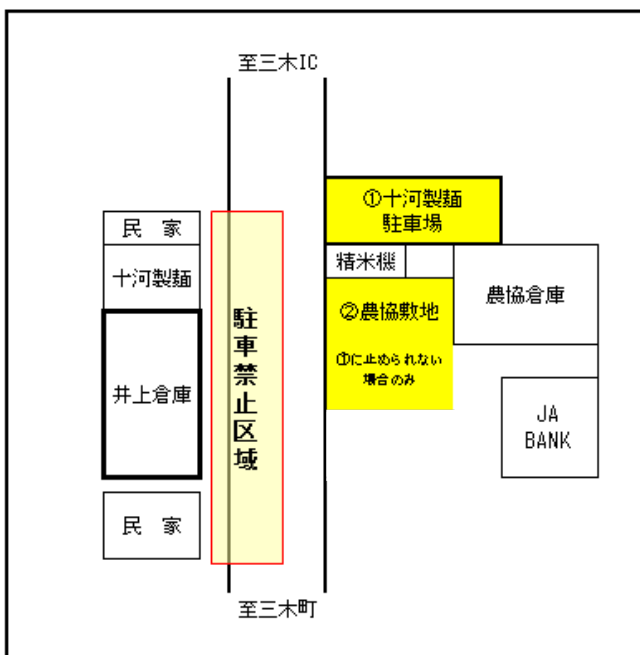

<施設の利用方法について（R1.7.31現在）>

【三木町防災センター 大ホール】

定例練習のほとんどで利用させていただきます。

片付け後はすぐホールから出ましょう！
（20時45分厳守）

[倉庫]椅子・ひな壇等はこちらにあります。ティンパニLLもこちらに置かせていただいています。準備・片付け等ご協力をお願いします。
※避難器具の近くにものを置かない！

[大型楽器置き場]客席裏の空きスペースをお借りして打楽器等の大型楽器を置かせていただいています。準備・片付け等ご協力をお願いいたします。

・片付けについて

合奏終了後、金管：自分の楽器片付け→打楽器搬出

木管：椅子等会場片付け→モップ掛け→自分の楽器片付け ご協力をお願いいたします！

・スリッパについて

上段に、つま先を前にして片付け（ときどき施設の方からご指摘いただきます）

→周囲8マス程度で気づいたら、直していただくと助かります！

【井上倉庫】

高松市民吹奏楽団の倉庫として借用しています。

楽器運搬等における自家用車駐車場配置図

- ・倉庫の鍵は団に6つあります。所有者は金川先生、団長、事務局長、楽譜係、打楽器パート×2です。
- ・夜の楽器運搬など、近隣の住民にご迷惑のかからないよう、大きな声は控えてください。